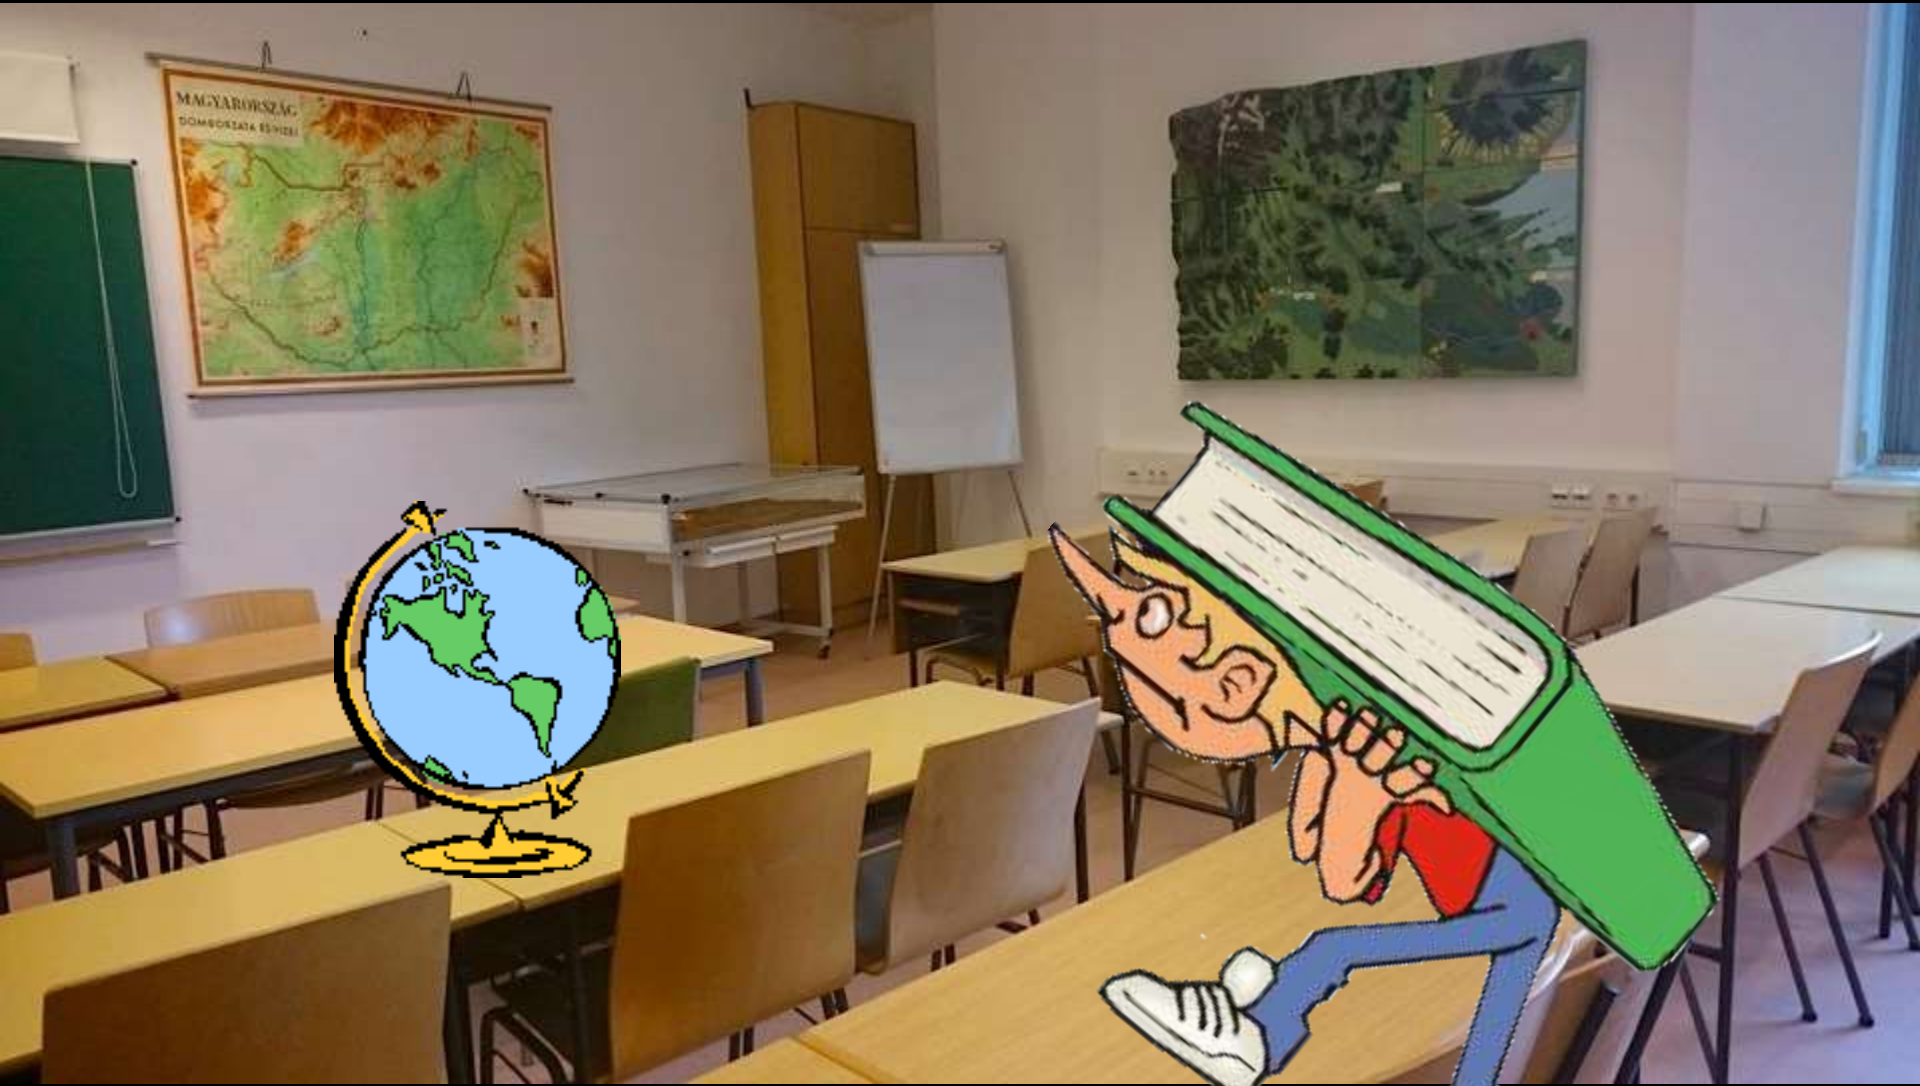

Földrajz

**szakmódszertani
labor**

ELTE TTK Földrajz- és Földtudományi Intézet

Budapest, XI.,
Pázmány Péter sétány 1/c.

Déli épület -225. (Bulla) terem

A szakmódszertani laborhelyiség

A szakmódszertani képzést támogató audiovizuális eszközök